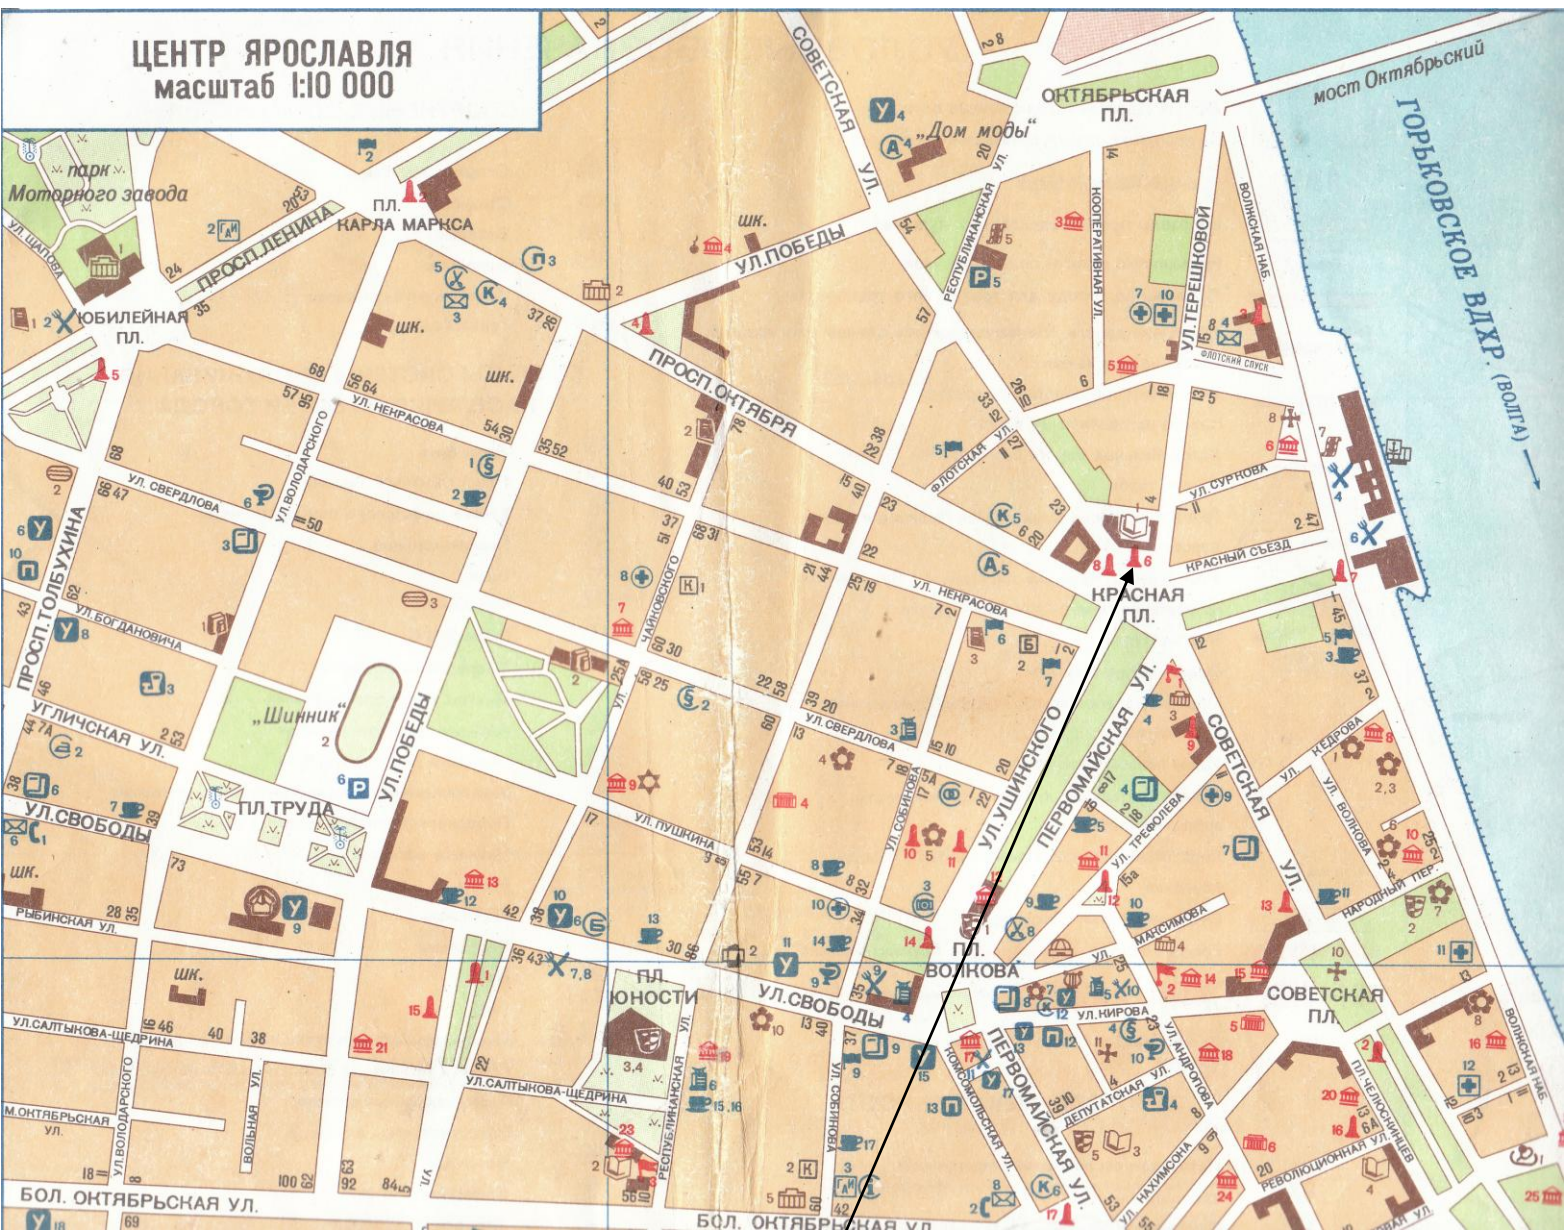

Yaroslavl State University

ЦЕНТР ЯРОСЛАВЛЯ
масштаб 1:10 000

Yaroslavl State University is situated on Красная площадь. The courses will take place on floor 3.